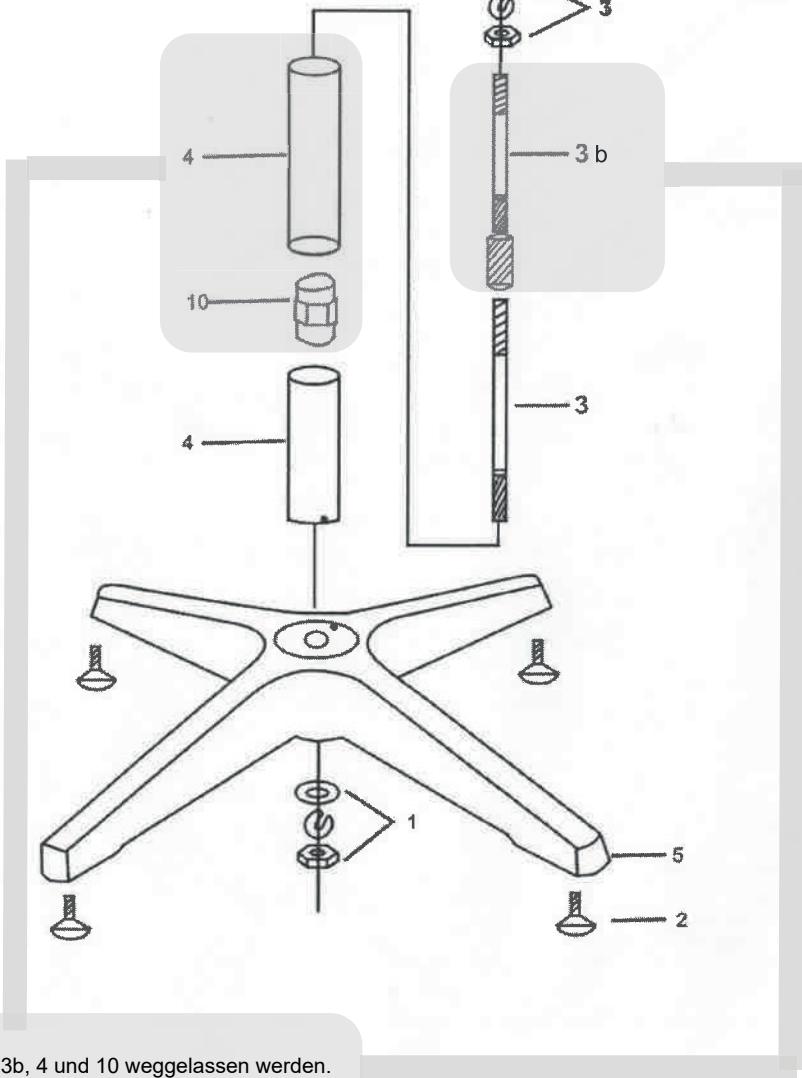

Art. Nr. 950364 Klapptisch BISTRO - in zwei Höhenstufen nutzbar

Nr.	Teile	Menge
1		2
		2
		2
2		4
3/3b		2
4		2
5		1
6		1
7		1
8		1
9		1
10		1

Der Bistrotisch ist in zwei Höhenstufen nutzbar
 Für eine Aufbauhöhe von 70 cm können die Teile 3b, 4 und 10 weggelassen werden.
 Für eine Aufbauhöhe von 110 cm müssen alle Teile genutzt werden.